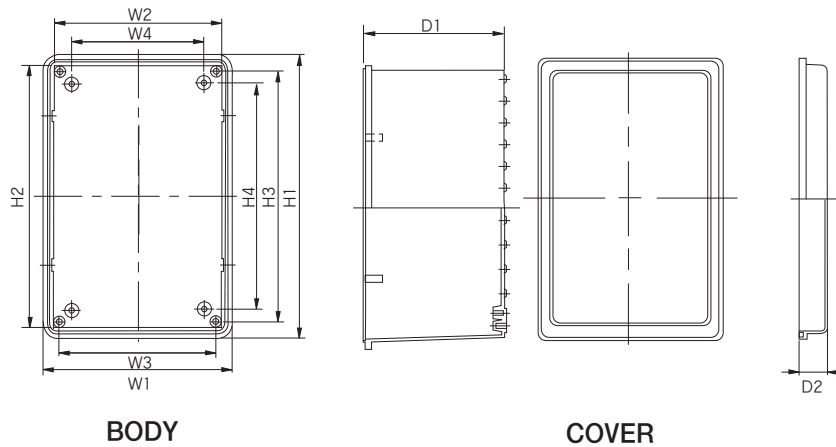

- ① ② - Basic specifications
- ③ ,Ⓐ~Ⓔ - Optional specifications

Accessories

■ Please refer to Accessories List on Page 52~58.

Control Box Drawing Information

Model \ Division	H1	H2	H3	H4	W1	W2	W3	W4	D1	D2
DS - 012	276	256	240	210	225	205	189	160	92	30
DS - 012-W	276	256	240	210	225	205	189	160	92	30
DS - 013	300	280	252	226	200	178	152	129	100	30
DS - 013-W	300	280	252	226	200	178	152	129	100	30
DS - 015	300	280	252	226	200	178	152	129	122	30
DS - 015-W	300	280	252	226	200	178	152	129	122	30
DS - 01	300	279	253	225	200	178	152	128	150	30
DS - 01-W	300	279	253	225	200	178	152	128	150	30
DS - 025	400	379	352	325.5	300	279	252	228	120	30
DS - 025-W	400	379	352	325.5	300	279	252	228	120	30
DS - 02	400	380	352	325	300	281	252	230	148	30
DS - 02-W	400	380	352	325	300	281	252	230	148	30
DS - 036	500	478	454	425	400	378	354	230	130	30
DS - 036-W	500	478	454	425	400	378	354	230	130	30
DS - 03	500	479	452	420	400	379	352	230	170	30
DS - 03-W	500	479	452	420	400	379	352	230	170	30
DS - 04	600	579	552	525	400	378	352	230	200	30

Dimension

(Allowable error: ± 1mm)

Steel Mounting Panel

Product	mm W×H×D	inch W×H×D	MODEL
DS-000-012(-W)	251×200×1.6	9.88×7.87×0.06	DS-012
DS-000-013(-W)	267×170×1.6	10.51×6.69×0.06	DS-013
DS-000-015(-W)	267×170×1.6	10.51×6.69×0.06	DS-015
DS-000-01(-W)	267×170×1.6	10.51×6.69×0.06	DS-01
DS-000-025(-W)	362×265×1.6	14.25×10.43×0.06	DS-025
DS-000-02(-W)	362×265×1.6	14.25×10.43×0.06	DS-02
DS-000-036(-W)	463×362×1.6	18.23×14.25×0.06	DS-036
DS-000-03(-W)	463×362×1.6	18.23×14.25×0.06	DS-03
DS-000-04	560×362×1.6	22.05×14.25×0.06	DS-04